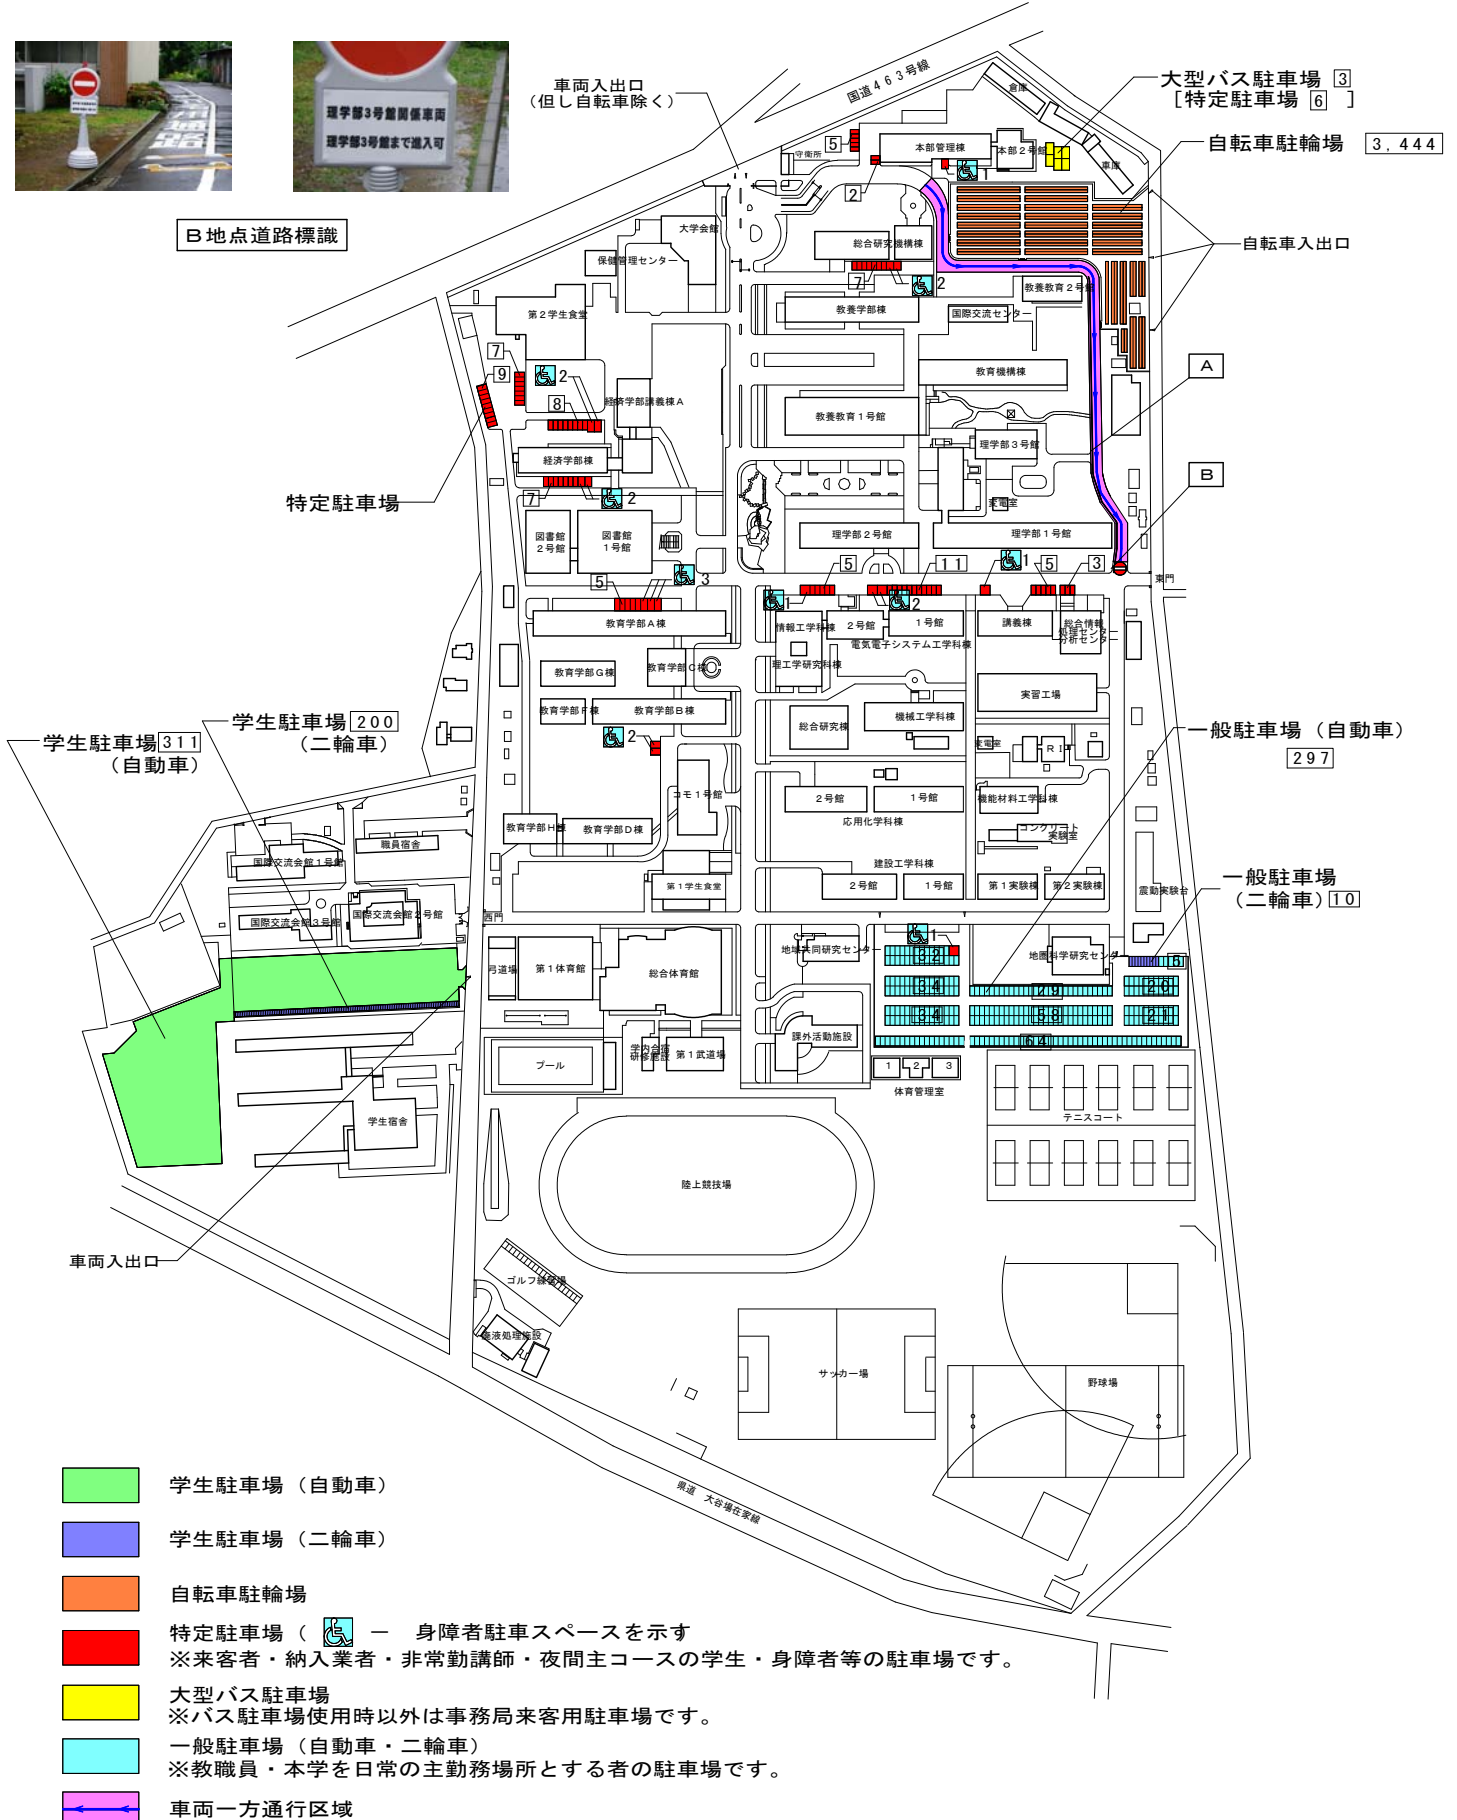

A地点道路標識

埼玉大学駐車場等配置図

B地点道路標識

※東門から理学部3号館までの間について、理学部3号館関係車両のみ侵入可となりました。(平成20年5月29日より)